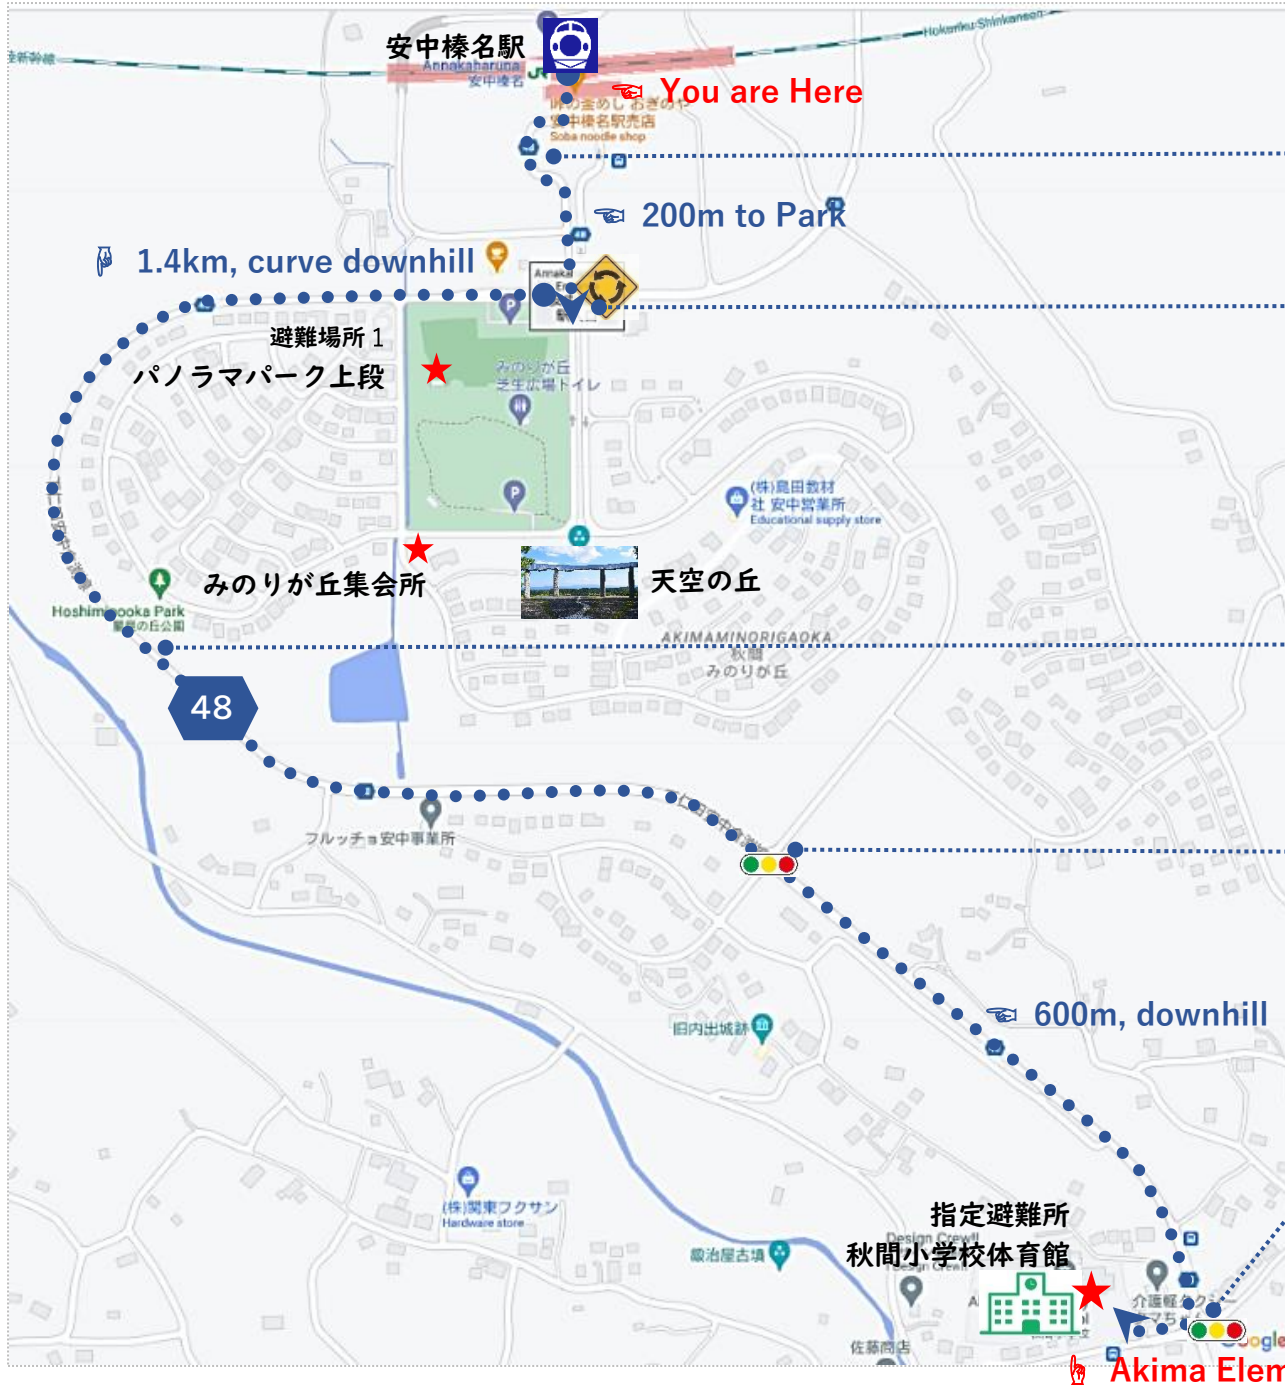

帰宅困難者避難ルート 青(県道 48号) : Evacuation route from Annaka-Haruna station to Akima elementary school

駅ロータリー右側からラウンドアバウトへ
Keep right from station to the Roundabout

ラウンドアバウトを右折、
パノラマパーク駐車場沿いを直進
Turn right at the Roundabout
Keep walking along the road (Route 48)

県道 48 号線の歩道を下る
Keep walking down the road (Route 48)

信号を直進
Keep going straight at the first Traffic light

広田交差点を右折
Turn right at the second Traffic light

帰宅困難者避難ルート 赤(メインストリート) : Evacuation route from Annaka-Haruna station to Akima elementary school

駅ロータリー右側からラウンドアバウトへ
Keep right from station to the Roundabout

天空の丘を左折し、右側通行でカーブを下る
Turn left at the Tenku no Oka park.
Keep walking the **RIGHT SIDE** of street.

信号を左折
Turn left at the first Traffic light.

広田交差点を右折
Turn right at the second Traffic light