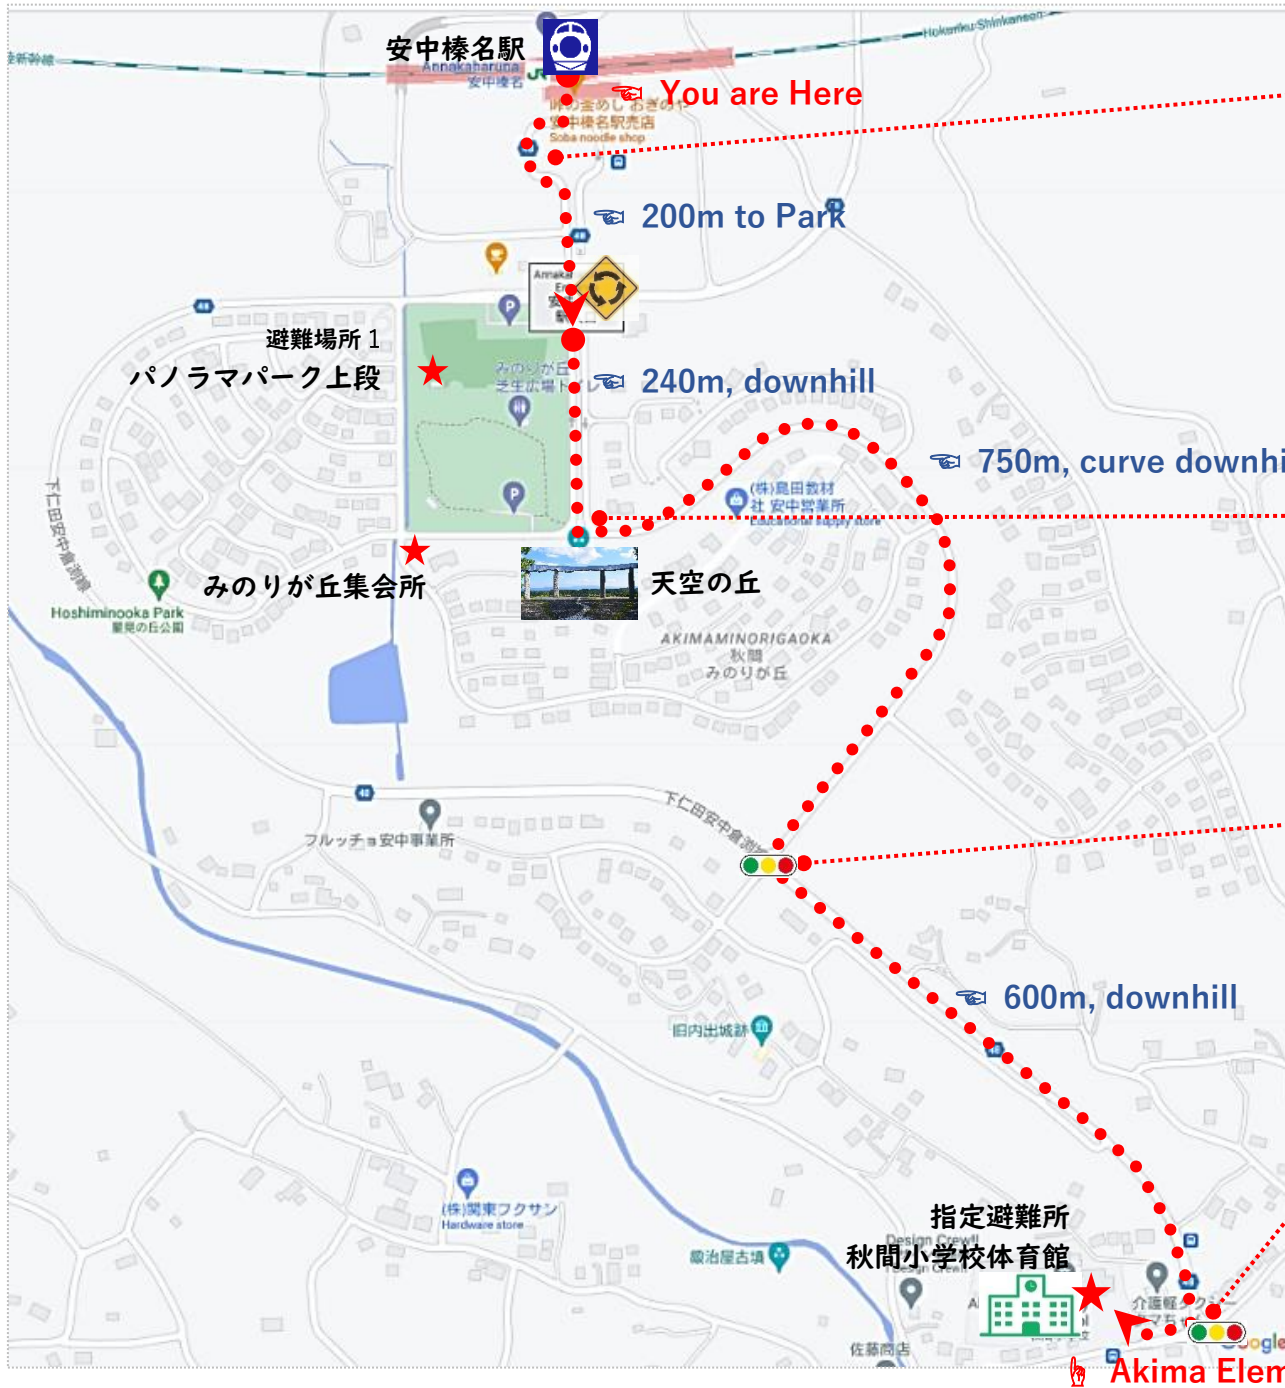

帰宅困難者避難ルート 青(県道 48号) : Evacuation route from Annaka-Haruna station to Akima elementary school

駅ロータリー右側からラウンドアバウトへ
Keep right from station to the Roundabout

ラウンドアバウトを右折、
パノラマパーク駐車場沿いを直進
Turn right at the Roundabout
Keep walking along the road (Route 48)

県道 48 号線の歩道を下る
Keep walking down the road (Route 48)

信号を直進
Keep going straight at the first Traffic light

広田交差点を右折
Turn right at the second Traffic light

帰宅困難者避難ルート 赤(メインストリート) : Evacuation route from Annaka-Haruna station to Akima elementary school

駅ロータリー右側からラウンドアバウトへ
Keep right from station to the Roundabout

天空の丘を左折し、右側通行でカーブを下る
Turn left at the Tenku no Oka park.
Keep walking the **RIGHT SIDE** of street.

信号を左折
Turn left at the first Traffic light.

広田交差点を右折
Turn right at the second Traffic light